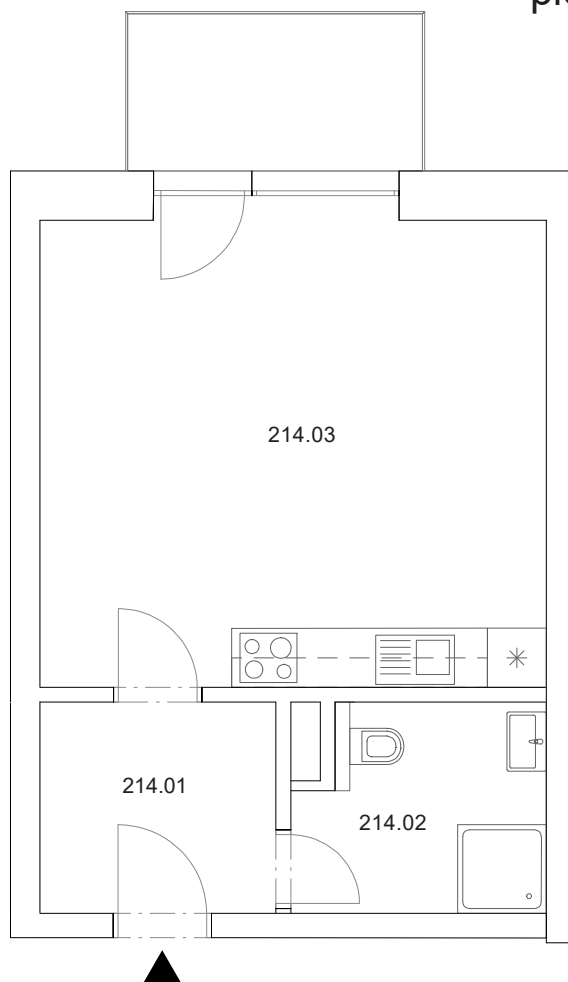

celková výměra jednotky*: **36,9 m²**plocha balkonu: **4,8 m²**

Označení	Místnost	Výměra v m ²
214.01	Předsíň	5,2
214.02	Koupelna	5,3
214.03	Atelier + kuchyňský kout	25,1
Plocha vnitřních příček, stěn a inst. šachet		1,3
Celková výměra jednotky		36,9
Balkon		4,8

POLOHA JEDNOTKY V RÁMCI PODLAŽÍ

Pozn.: Balkon je v ceně jednotky. Součástí jednotky není kuchyňská linka, interiérové vybavení a svítidla.

*Uvedená celková výměra jednotky je součtem plochy jednotky k zastavění (dle NV č. 366/2013).