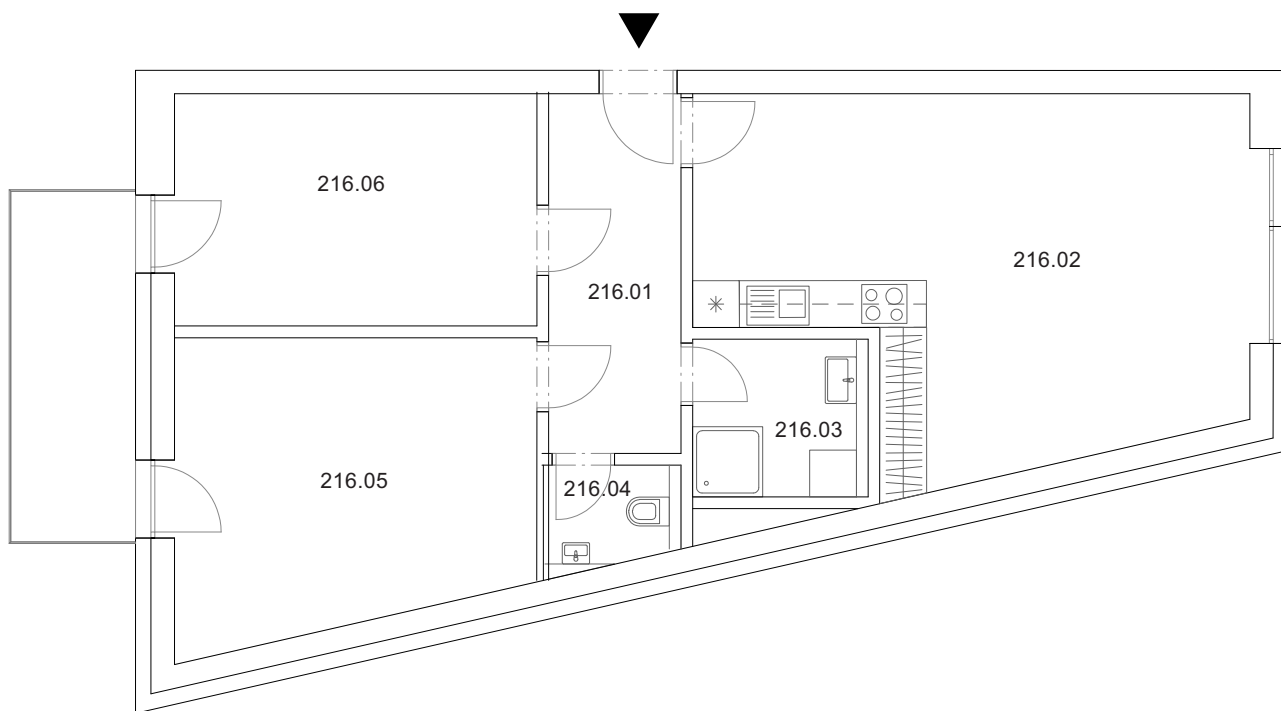

celková výměra jednotky*: **80,4 m²**plocha balkonu: **7,2 m²**

Označení	Místnost	Výměra v m ²
216.01	Předsíň	7,9
216.02	Atelier + kuchyňský kout	30,1
216.03	Koupelna	4,3
216.04	WC	1,9
216.05	Atelier	17,2
216.06	Atelier	14,2
Plocha vnitřních příček, stěn a inst. šachet		4,8
Celková výměra jednotky		80,4
Balkon		7,2

POLOHA JEDNOTKY V RÁMCI PODLAŽÍ

Pozn.: Balkony jsou v ceně jednotky. Součástí jednotky není kuchyňská linka, interiérové vybavení a svítidla.

*Uvedená celková výměra jednotky je součtem plochy jednotky k zastavění (dle NV č. 366/2013).