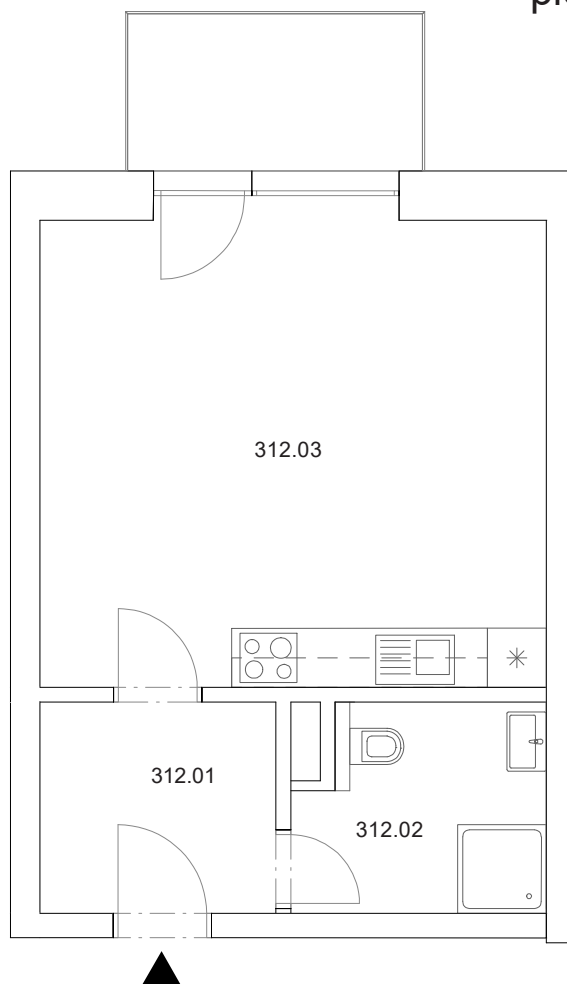

celková výměra jednotky*: **36,9 m²**plocha balkonu: **4,8 m²**

Označení	Místnost	Výměra v m ²
312.01	Předsíň	5,2
312.02	Koupelna	5,3
312.03	Atelier + kuchyňský kout	25,1
Plocha vnitřních příček, stěn a inst. šachet		1,3
Celková výměra jednotky		36,9
Balkon		4,8

POLOHA JEDNOTKY V RÁMCI PODLAŽÍ

Pozn.: Balkon je v ceně jednotky. Součástí jednotky není kuchyňská linka, interiérové vybavení a svítidla.

*Uvedená celková výměra jednotky je součtem plochy jednotky k zastavění (dle NV č. 366/2013).